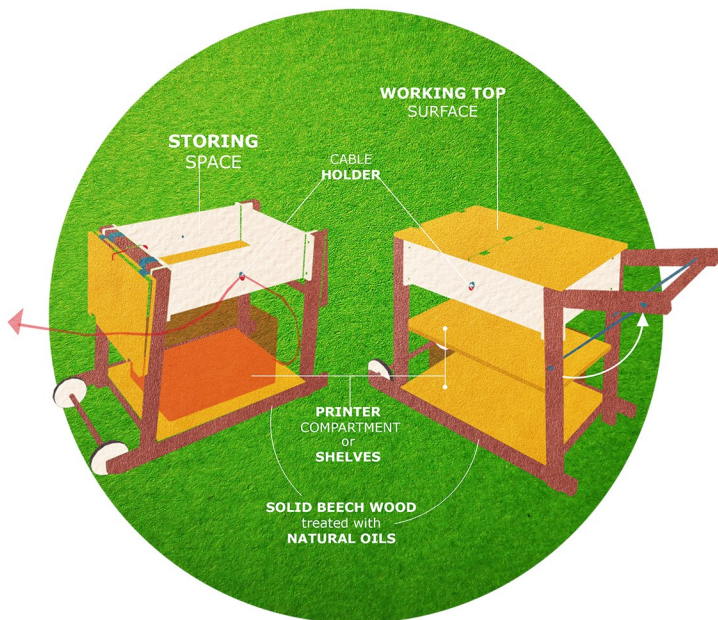

# the trolley

inch / cm

14\*22 **working top surface** 36\*56  
24 **height** 60  
15\*21 **bottom top for printer** 37\*54